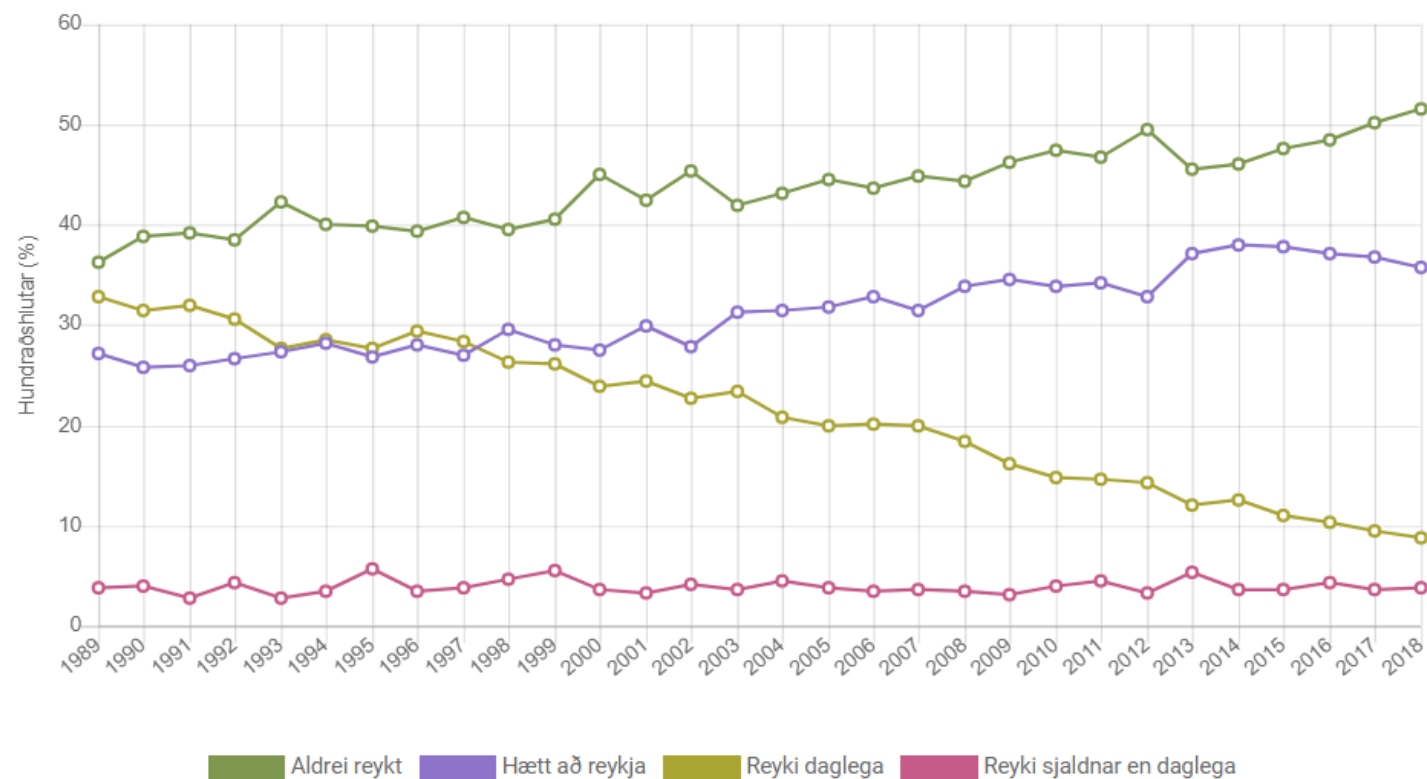

Útbreiðsla tóbaksnotkunar eftir aldurshópum hjá 15 ára og eldri.

Undirflokkar

Veljið flokka úr valmyndinni að neðan til að sjá mismunandi sundurliðun gagna. Sumir verða ekki aðgengilegir fyrr en yfirflokkur hefur verið valinn.

Smellið á skýringar til að fjarlægja einstakar línur úr grafinu.

Hreinsa val ✕

Hópur ▼

Velja allt Hreinsa allt

Aldrei reykt ☒

Hætt að reykja ☒

Reyki daglega ☒

Reyki sjaldnar en daglega ☒

Graf Tafla

Útbreiðsla tóbaksnotkunar eftir aldurshópum hjá 15 ára og eldri.

Heimild: Hagstofa Íslands

Svæði: Ísland

Eining: Hundræðshlutar (%)

Sækja graf

Sækja graf CSV

Sækja grunn CSV